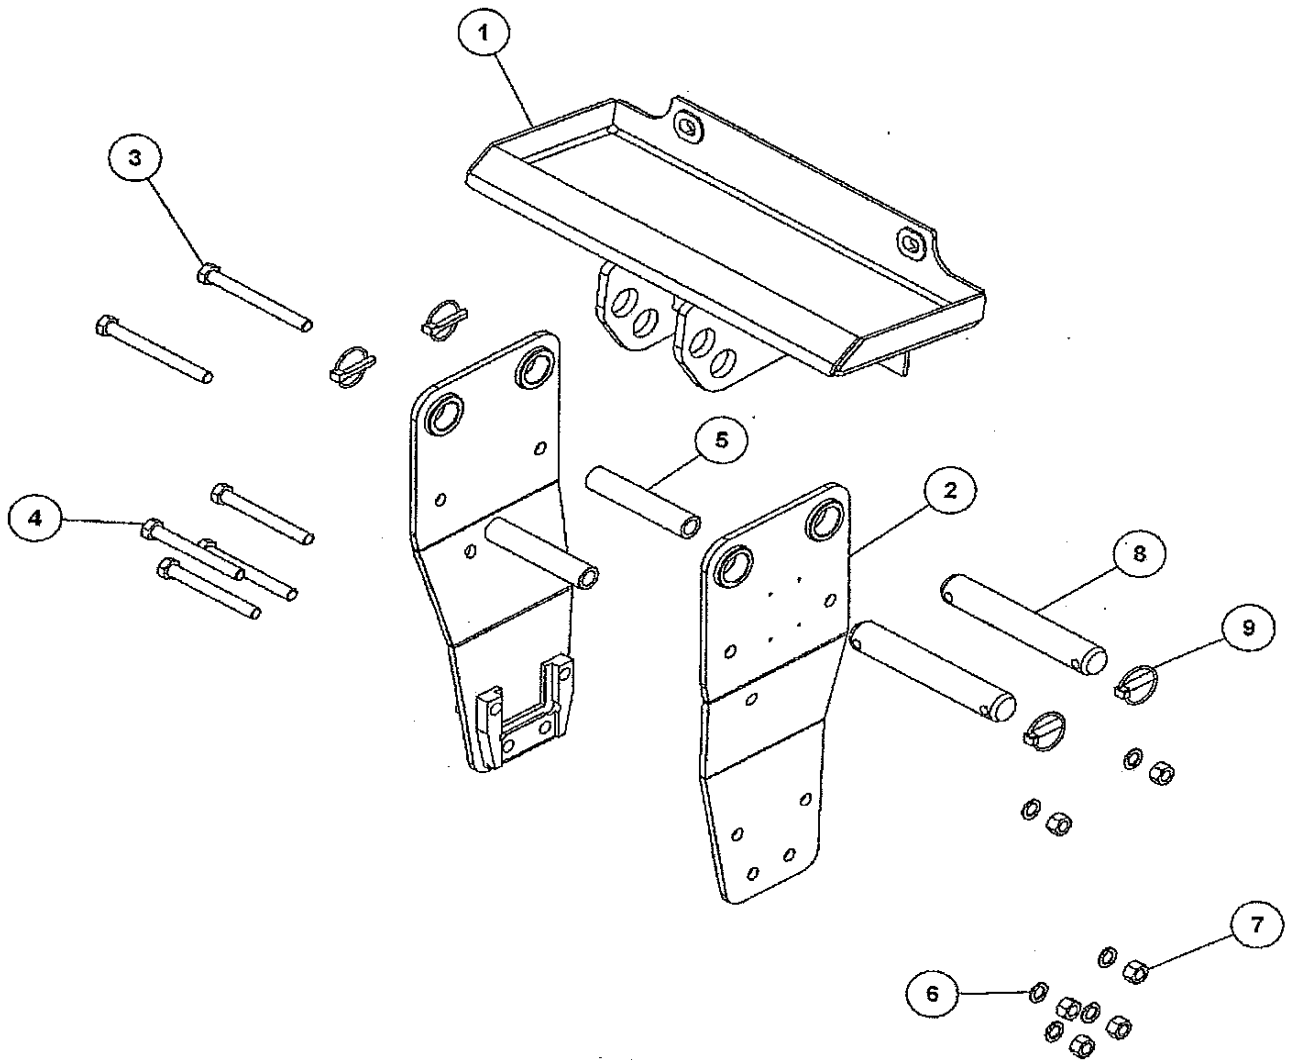

TNB-08 Mini SSL

Item	Description	Part Number	Q'ty
1	Mini SSL Bracket	CB-MINI-08/1M	1
2	Side Plates	BKT-08M-BD	1 set
3	Bracket Bolts(L)	BLT-M16-200	2
4	Bracket Bolts(S)	BLT-M16-150	4
5	Spacer	SPACER-32-157	2
6	Washer	WASHER-M16	6
7	Nut	NUT-M16	6
8	Pins	PBB39.36-230	2
9	Lynch Pins	PIN-CLIP	4
	Hose Coupler	SGH-2725	1
	Hose Nipple	SGH-2726	1
	Moil Point	415163410	1