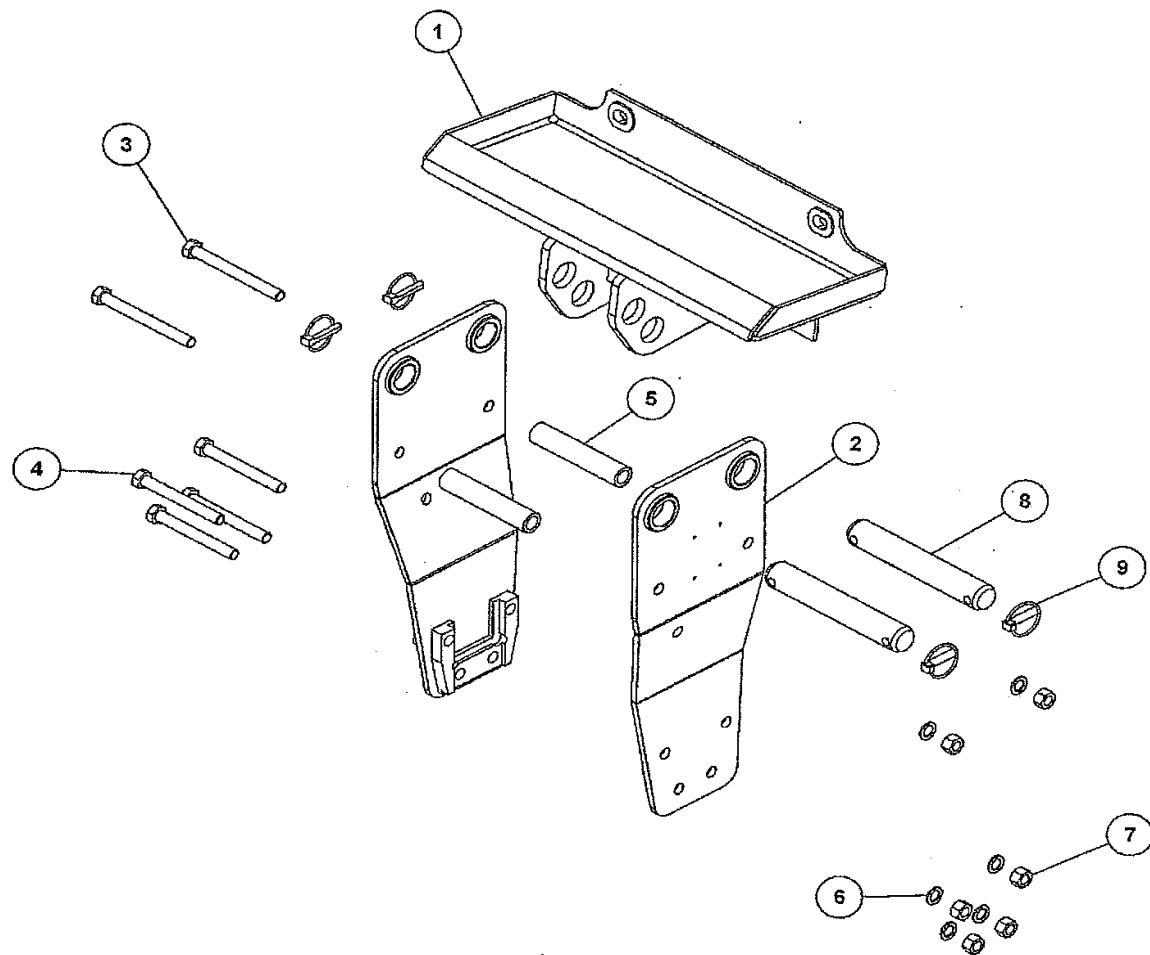

# TNB-08M Mini SSL

## Parts

2018.09.11

No.2

Sym	Part Code	Description	Q'ty	Int	Kit
1	CB-MINI-08/1M	Mini SSL Bracket	1		
2	BKT-08M-BD	Side Plates	1 set		
3	BLT-M16-200	Bracket Bolts(L)	2		
4	BLT-M16-140	Bracket Bolts(S)	4	○	
	BLT-M16-150	Bracket Bolts(S)	4		
5	SPACER-32-157	Spacer	2		
6	WASHER-M16	Washer	6		
7	NUT-M16	Nut	6		
8	PBB39.36-230	Pins	2		
9	PIN-CLIP	Lynch Pins	4		
	415163410	Moil Point	1		
	SGH-2725	Hose Coupler	1		
	SGH-2726	Hose Nipple	1		