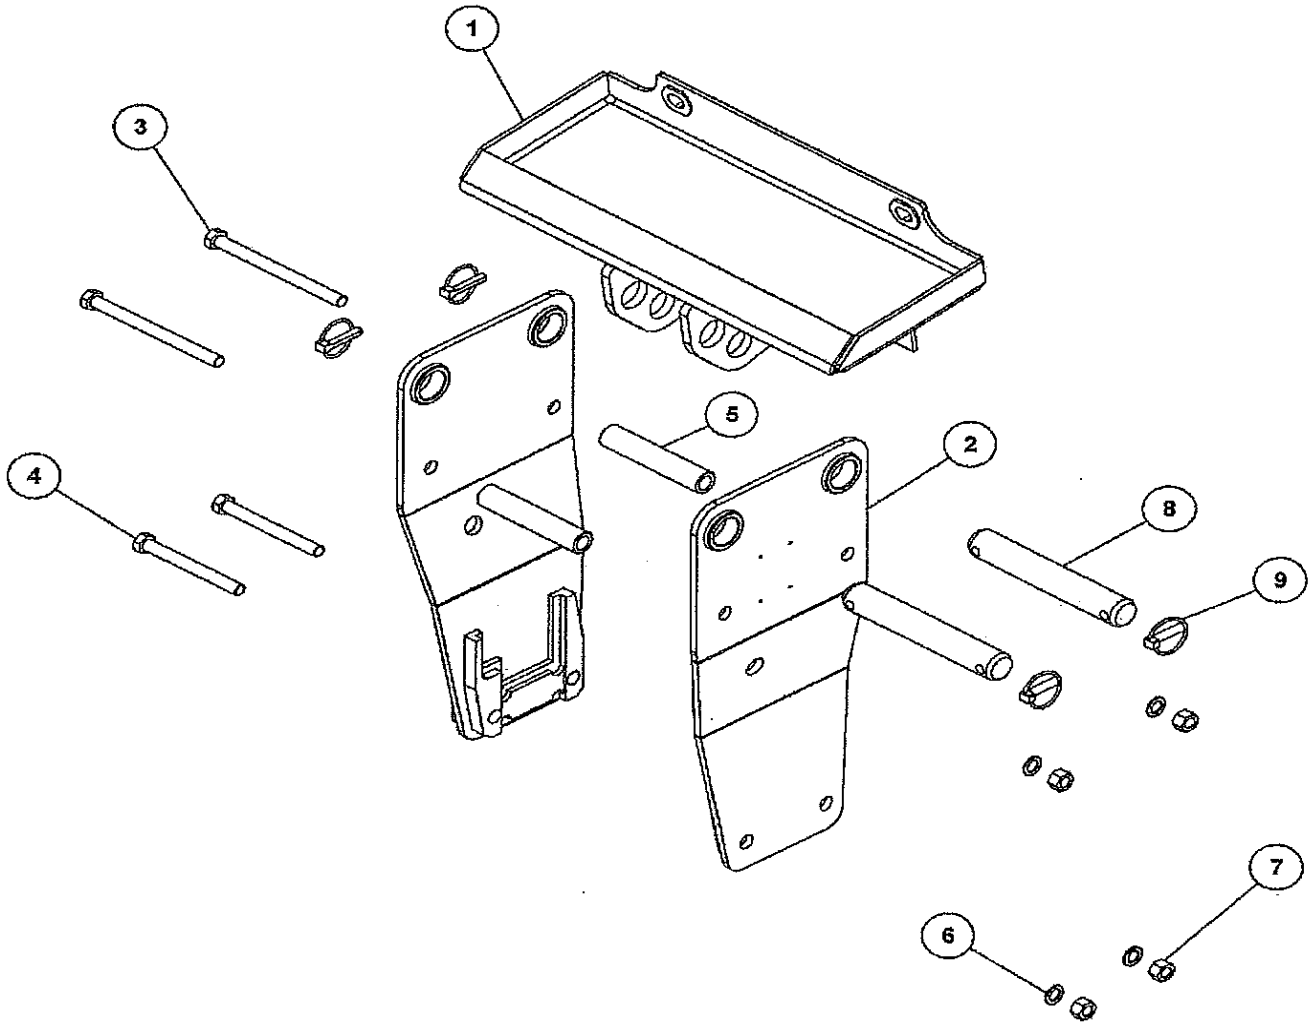

## TNB-1M Mini SSL

Item	Description	Part Number	Q'ty
1	Mini SSL Bracket	CB-MINI-08/1M	1
2	Side Plates	BKT-1M-BD	1 set
3	Bracket Bolts(L)	BLT-M18-200	2
4	Bracket Bolts(S)	BLT-M18-150	2
5	Spacer	SPACER-32-157	2
6	Washer	WASHER-M18	4
7	Nut	NUT-M18	4
8	Pins	PBB39.36-230	2
9	Lynch Pins	PIN-CLIP	4
	Hose Coupler	SGH-2106	1
	Hose Nipple	SGH-2105	1
	Moil Point	415105410	1