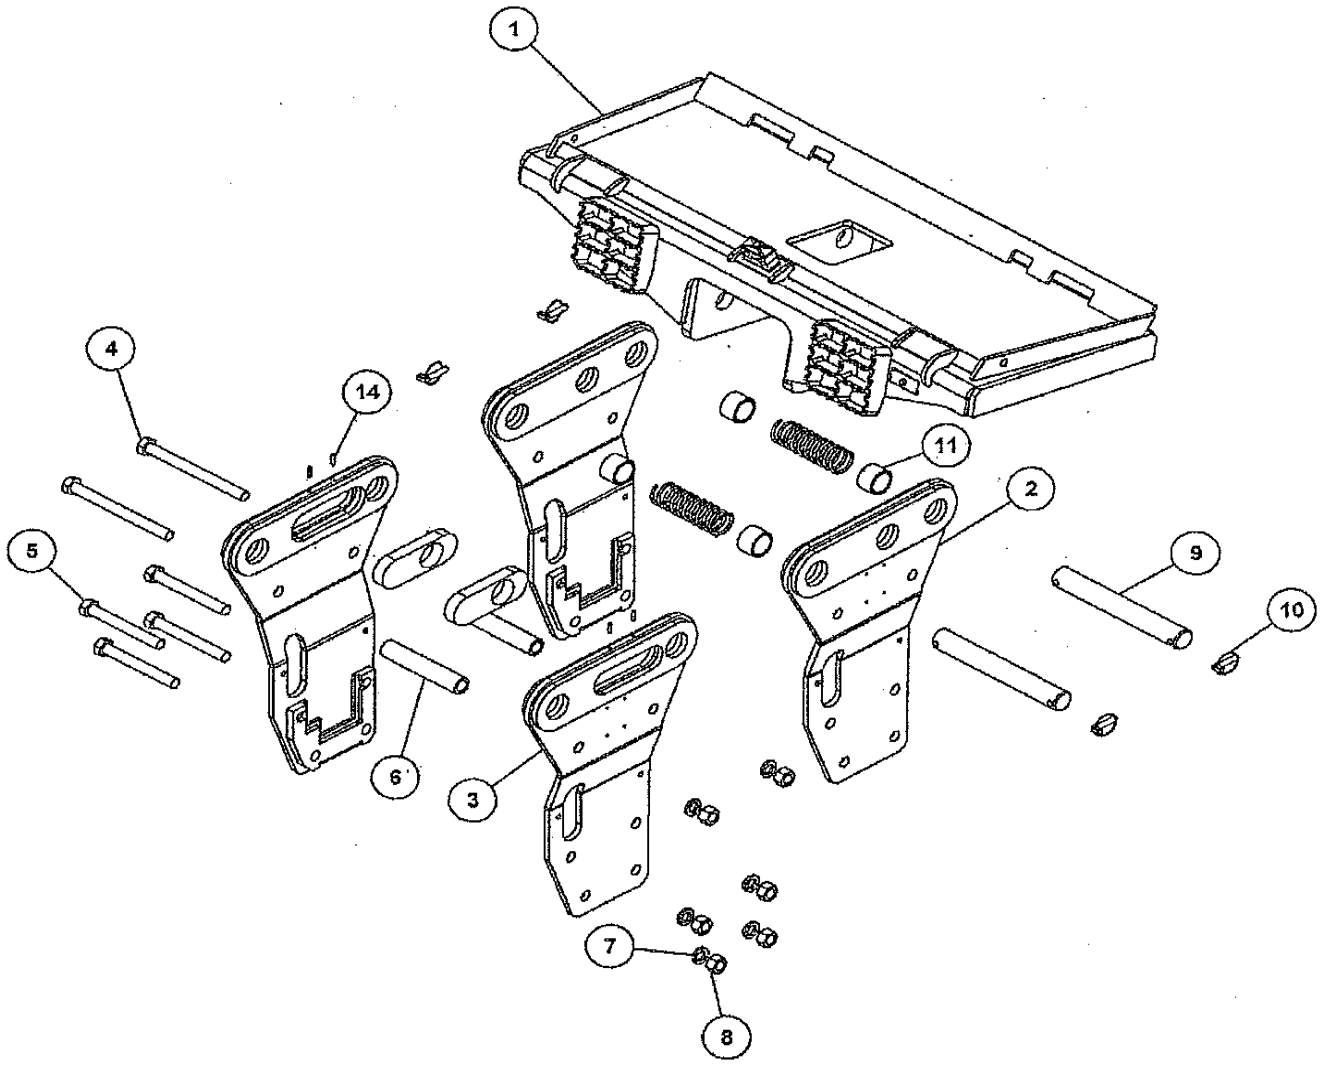

# TNB-2M Mini SSL

Item	Description	Part Number	Q'ty
1	Mini SSL Bracket	CB-MINI-OVL	1
2,3	Side Plates	BKT-2M-BD	1 set
4	Bracket Bolts(L)	BLT-M22-240	2
5	Bracket Bolts(S)	BLT-M22-180	4
6	Spacer	SPACER-44.5-190	2
7	Washer	WASHER-M22	6
8	Nut	NUT-M22	6
9	Pins	PBP44-288	2
10	Lynch Pin	PIN-CLIP	4
11	Bushings	PBB57-45-1-41	4
	Insert	PVP-30013	2
	Hose Coupler	SHG-2106	1
	Hose Nipple	SGH-2105	1
	Moil Point	415108410	1