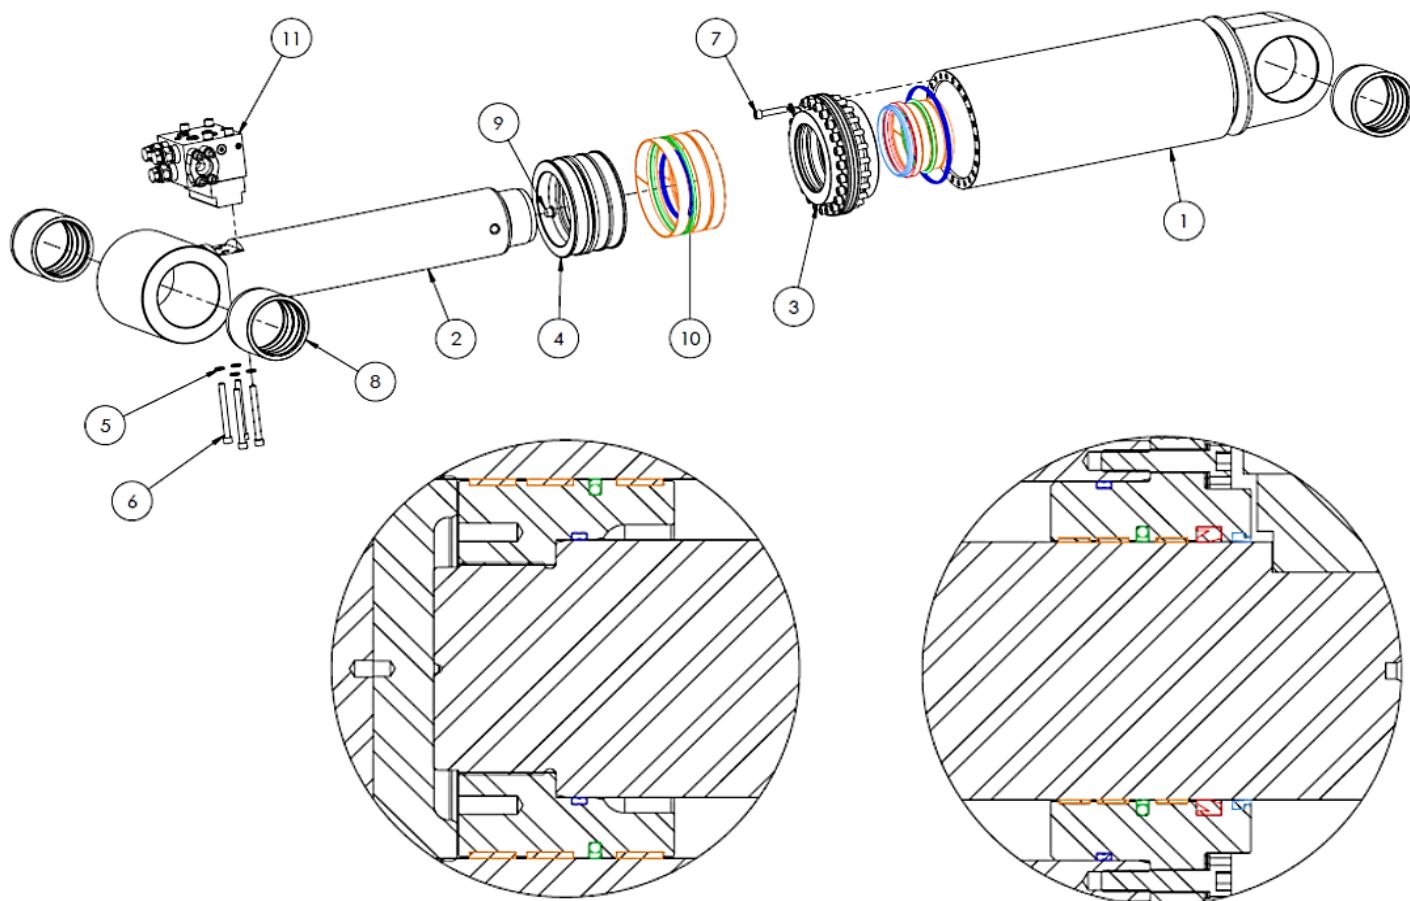

FPV40 EXPLODED VIEW

POS.	Q,TY	PART No.	DESCRIPTION
1	1	24008800	BODY
2	1	02021400	SHAPED DOOR
3	4	04022000	TEF M14X50
4	1	41004900	JAW
5	1	02018200	PORTELLA DOOR
6	4	04019500	TEF M14X30
7	4	07000700	LOCKNUT M14
8	2	17006300	BUSH
9	1	16021700	PIN
10	1	16021900	PIN
11	2	35008100	SPACER
12	1	16021800	PIN
13	20	05001400	NORD-LOCK M20
14	2	35008200	SPACER
15	1	18001700	FLANGE
16	2	18001300	FLANGE
17	4	25000200	GREASE FITTING
18	12	04000200	TCEI M20X50
19	6	04022200	TCEI M14X50
20	5	05001100	NORD-LOCK M14
21	1	19005600	CYLINDER
22	1	29000900	OVERCENTER VALVLE 1_1/4"

FPV40 EXPLODED VIEW

POS.	Q,TY	PART No.	DESCRIPTION
23	4	40000500	TOOTH OSA TYPE 2
24	4	04001100	TE M24X120
25	2	40004600	TOOTH OSA TYPE 3
26	2	04026200	TE M24X180
27	6	07000300	LOCKNUT M24
28	2	21001800	BLADE
29	4	04003700	TCEI M20X40
30	2	21001800_D_0.5	BLADE SHIM
31	12	04000200	TCEI M20X50

FPV40 CYLINDER EXPLODED VIEW

POS.	Q,TY	PART No.	DESCRIPTION
1	1	37004001	CYLINDER ROD
2	1	36003900	CYLINDER ROD
3	1	39000700	CYLINDER HEAD
4	1	38000801	CYLINDER PISTON
5	28	05001100	NORD-LOCK M14
6	4	04009700	TCEI M14X140
7	24	04013901	TCEI M14X70
8	3	17004000	BUSH
9	1	06001500	PLUG 1/2
10	1	14003800	SEALS KIT
11	1	29003100	SPEED VALVE

FPV40 SPEED VALVE EXPLODED VIEW

POS.	Q,TY	PART No.	DESCRIPTION
1	1	29000400	SPEED VALVE
2	12	05001100	NORD-LOCK M14
3	2	05000400	FACE SEAL 1"
4	2	05000500	FACE SEAL 1" 1-4"
5	4	04009700	TCEI M14X140
6	1	20000200	MANIFOLD
7	2	03001300	SEMIFLANGIA SAE 6000 1_1/4"
8	8	04001500	TCEI M14X45