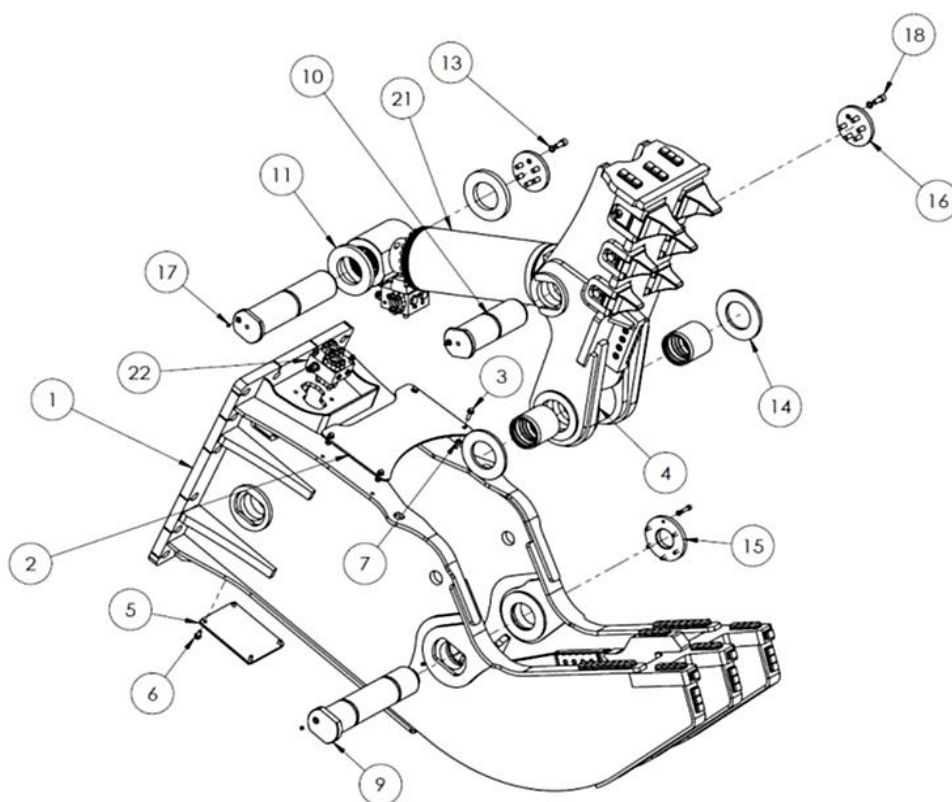

FPV40 EXPLODED VIEW

POS.	Q,TY	PART No.	DESCRIPTION
1	1	24008800	BODY
2	1	02021400	SHAPED DOOR
3	4	04022000	TEF M14X50
4	1	41004900	JAW
5	1	02018200	PORTELLA DOOR
6	4	04019500	TEF M14X30
7	4	07000700	LOCKNUT M14
8	2	17006300	BUSH
9	1	16021700	PIN
10	1	16021900	PIN
11	2	35008100	SPACER
12	1	16021800	PIN
13	20	05001400	NORD-LOCK M20
14	2	35008200	SPACER
15	1	18001700	FLANGE
16	2	18001300	FLANGE
17	4	25000200	GREASE FITTING
18	12	04000200	TCEI M20X50
19	6	04022200	TCEI M14X50
20	5	05001100	NORD-LOCK M14
21	1	19005600	CYLINDER
22	1	29000900	OVERCENTER VALVLE 1_1/4"

FPV40 EXPLODED VIEW

POS.	Q,TY	PART No.	DESCRIPTION
23	4	40000500	TOOTH OSA TYPE 2
24	4	04001100	TE M24X120
25	2	40004600	TOOTH OSA TYPE 3
26	2	04026200	TE M24X180
27	6	07000300	LOCKNUT M24
28	2	21001800	BLADE
29	4	04003700	TCEI M20X40
30	2	21001800_D_0.5	BLADE SHIM
31	12	04000200	TCEI M20X50

FPV40 CYLINDER EXPLODED VIEW

POS.	Q,TY	PART No.	DESCRIPTION
1	1	37004001	CYLINDER ROD
2	1	36003900	CYLINDER ROD
3	1	39000700	CYLINDER HEAD
4	1	38000801	CYLINDER PISTON
5	28	05001100	NORD-LOCK M14
6	4	04009700	TCEI M14X140
7	24	04013901	TCEI M14X70
8	3	17004000	BUSH
9	1	06001500	PLUG 1/2
10	1	14003800	SEALS KIT
11	1	29003100	SPEED VALVE

FPV40 SPEED VALVE EXPLODED VIEW

POS.	Q,TY	PART No.	DESCRIPTION
1	1	29000400	SPEED VALVE
2	12	05001100	NORD-LOCK M14
3	2	05000400	FACE SEAL 1"
4	2	05000500	FACE SEAL 1" 1-4"
5	4	04009700	TCEI M14X140
6	1	20000200	MANIFOLD
7	2	03001300	SEMIFLANGIA SAE 6000 1_1/4"
8	8	04001500	TCEI M14X45