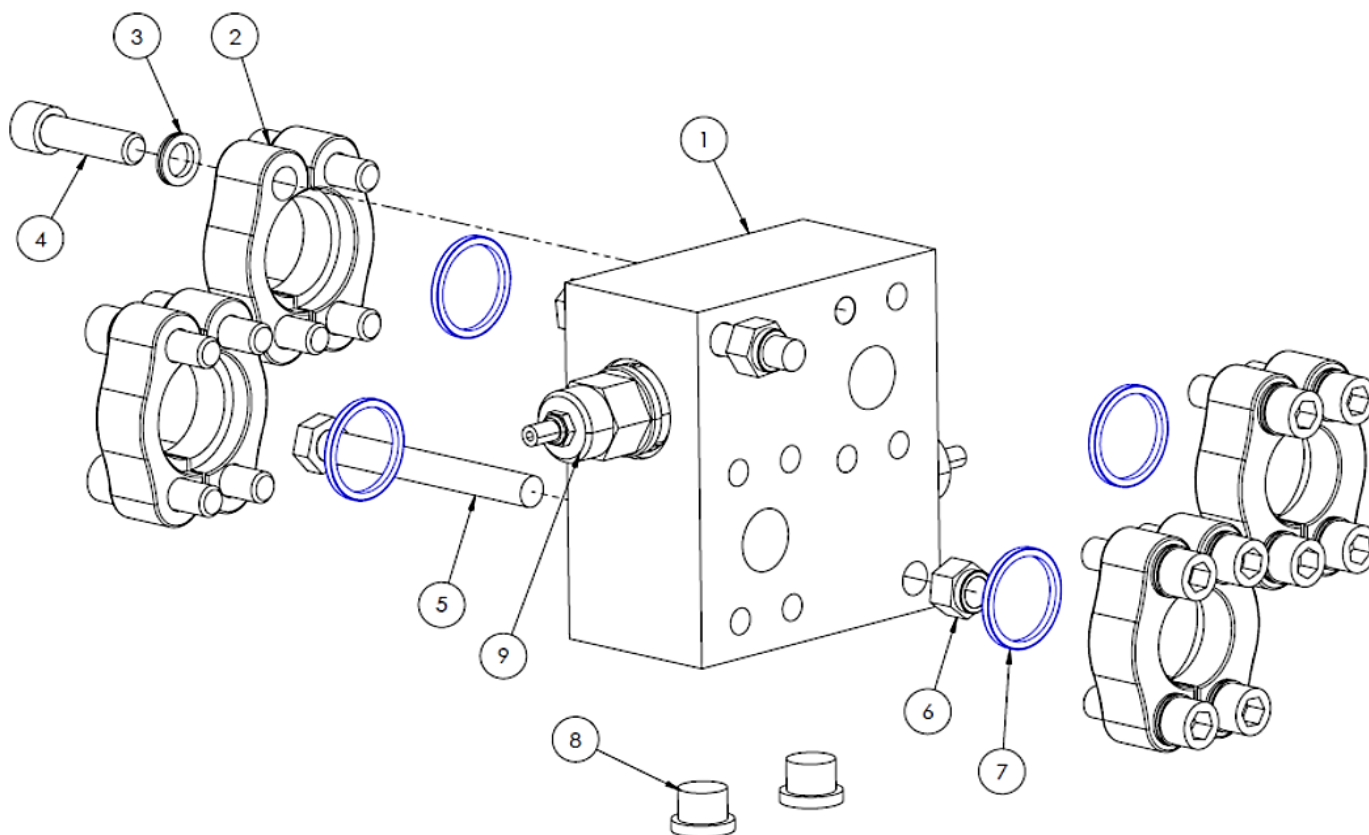

FPV40 EXPLODED VIEW

POS.	Q,TY	PART No.	DESCRIPTION
1	1	24008800	BODY
2	1	02021400	SHAPED DOOR
3	4	04022000	TEF M14X50
4	1	41004900	JAW
5	1	02018200	PORTELLA DOOR
6	4	04019500	TEF M14X30
7	4	07000700	LOCKNUT M14
8	2	17006300	BUSH
9	1	16021700	PIN
10	1	16021900	PIN
11	2	35008100	SPACER
12	1	16021800	PIN
13	20	05001400	NORD-LOCK M20
14	2	35008200	SPACER
15	1	18001700	FLANGE
16	2	18001300	FLANGE
17	4	25000200	GREASE FITTING
18	12	04000200	TCEI M20X50
19	6	04022200	TCEI M14X50
20	5	05001100	NORD-LOCK M14
21	1	19005600	CYLINDER
22	1	29000900	OVERCENTER VALVLE 1_1/4"

FPV40 VALVE EXPLODED VIEW

POS.	Q,TY	PART No.	DESCRIPTION
1	1	29000500	PRESSURE RELEIF VALVE
2	4	03001300	SEMIFLANGIA SAE 6000 1_1/4"
3	16	05001100	NORD-LOCK M14
4	16	04022200	TCEI M14X50
5	2	04022300	TE M14X120
6	2	07000700	LOCKNUT M14
7	4	05000500	FACE SEAL 1" 1-4"
8	2	06001500	TAPPO 1/2"
9	2	10000100	CARTRIDGE

FPV40 CYLINDER EXPLODED VIEW

POS.	Q,TY	PART No.	DESCRIPTION
1	1	37004001	CYLINDER ROD
2	1	36003900	CYLINDER ROD
3	1	39000700	CYLINDER HEAD
4	1	38000801	CYLINDER PISTON
5	28	05001100	NORD-LOCK M14
6	4	04009700	TCEI M14X140
7	24	04013901	TCEI M14X70
8	3	17004000	BUSH
9	1	06001500	PLUG 1/2
10	1	14003800	SEALS KIT
11	1	29003100	SPEED VALVE

FPV40 SPEED VALVE EXPLODED VIEW

POS.	Q,TY	PART No.	DESCRIPTION
1	1	29000400	SPEED VALVE
2	12	05001100	NORD-LOCK M14
3	2	05000400	FACE SEAL 1"
4	2	05000500	FACE SEAL 1" 1-4"
5	4	04009700	TCEI M14X140
6	1	20000200	MANIFOLD
7	2	03001300	SEMIFLANGIA SAE 6000 1_1/4"
8	8	04001500	TCEI M14X45