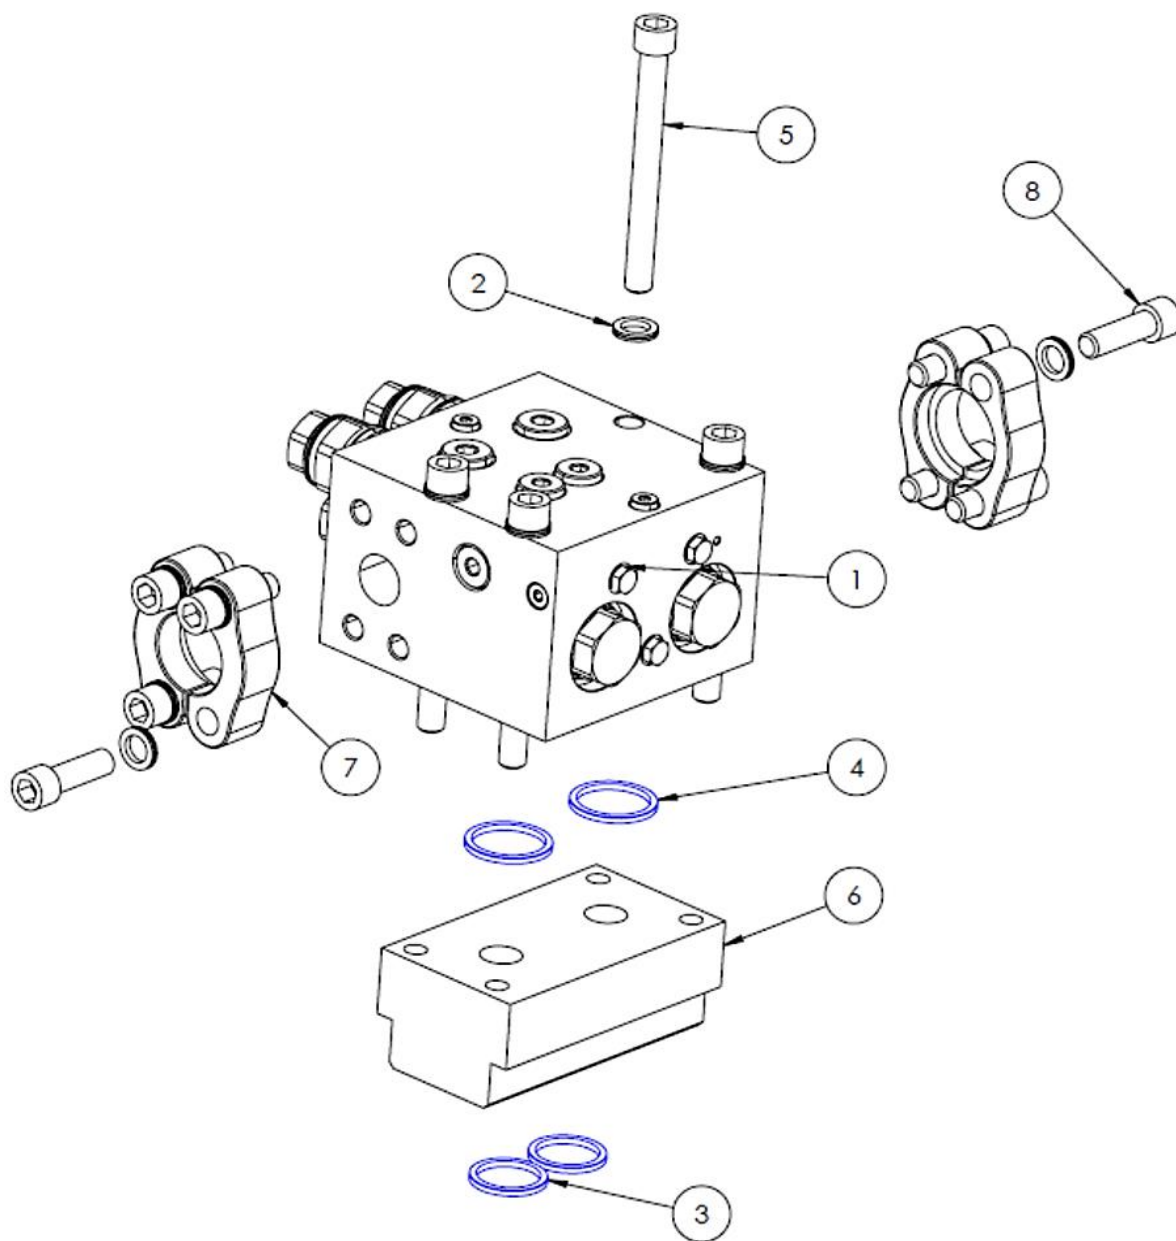

FPV40 EXPLODED VIEW

POS.	Q,TY	PART No.	DESCRIPTION
1	1	24008800	BODY
2	1	02021400	SHAPED DOOR
3	4	04022000	TEF M14X50
4	1	41004900	JAW
5	1	02018200	PORTELLA DOOR
6	4	04019500	TEF M14X30
7	4	07000700	LOCKNUT M14
8	2	17006300	BUSH
9	1	16021700	PIN
10	1	16021900	PIN
11	2	35008100	SPACER
12	1	16021800	PIN
13	20	05001400	NORD-LOCK M20
14	2	35008200	SPACER
15	1	18001700	FLANGE
16	2	18001300	FLANGE
17	4	25000200	GREASE FITTING
18	12	04000200	TCEI M20X50
19	6	04022200	TCEI M14X50
20	5	05001100	NORD-LOCK M14
21	1	19005600	CYLINDER
22	1	29000900	OVERCENTER VALVLE 1_1/4"

FPV40 VALVE EXPLODED VIEW

POS.	Q,TY	PART No.	DESCRIPTION
1	1	29000500	PRESSURE RELEIF VALVE
2	4	03001300	SEMIFLANGIA SAE 6000 1_1/4"
3	16	05001100	NORD-LOCK M14
4	16	04022200	TCEI M14X50
5	2	04022300	TE M14X120
6	2	07000700	LOCKNUT M14
7	4	05000500	FACE SEAL 1" 1-4"
8	2	06001500	TAPPO 1/2"
9	2	10000100	CARTRIDGE

FPV40 CYLINDER EXPLODED VIEW

POS.	Q,TY	PART No.	DESCRIPTION
1	1	37004001	CYLINDER ROD
2	1	36003900	CYLINDER ROD
3	1	39000700	CYLINDER HEAD
4	1	38000801	CYLINDER PISTON
5	28	05001100	NORD-LOCK M14
6	4	04009700	TCEI M14X140
7	24	04013901	TCEI M14X70
8	3	17004000	BUSH
9	1	06001500	PLUG 1/2
10	1	14003800	SEALS KIT
11	1	29003100	SPEED VALVE

FPV40 SPEED VALVE EXPLODED VIEW

POS.	Q,TY	PART No.	DESCRIPTION
1	1	29000400	SPEED VALVE
2	12	05001100	NORD-LOCK M14
3	2	05000400	FACE SEAL 1"
4	2	05000500	FACE SEAL 1" 1-4"
5	4	04009700	TCEI M14X140
6	1	20000200	MANIFOLD
7	2	03001300	SEMIFLANGIA SAE 6000 1_1/4"
8	8	04001500	TCEI M14X45