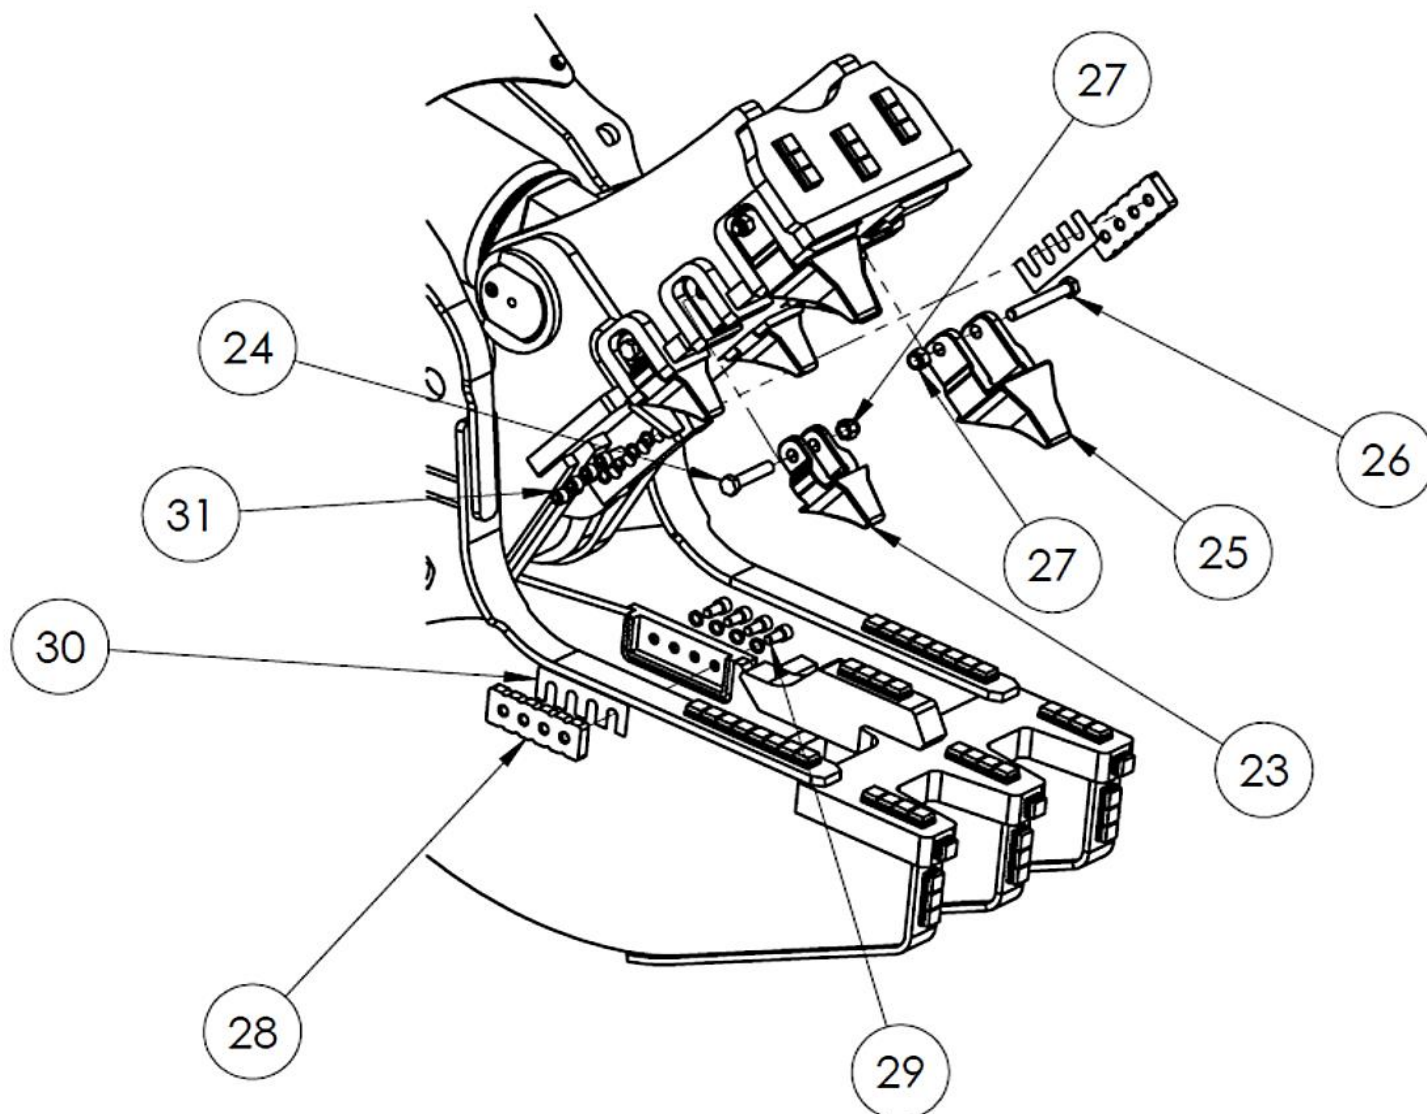

FPV40 EXPLODED VIEW

POS.	Q,TY	PART No.	DESCRIPTION
1	1	24008800	BODY
2	1	02021400	SHAPED DOOR
3	4	04022000	TEF M14X50
4	1	41004900	JAW
5	1	02018200	PORTELLA DOOR
6	4	04019500	TEF M14X30
7	4	07000700	LOCKNUT M14
8	2	17006300	BUSH
9	1	16021700	PIN
10	1	16021900	PIN
11	2	35008100	SPACER
12	1	16021800	PIN
13	20	05001400	NORD-LOCK M20
14	2	35008200	SPACER
15	1	18001700	FLANGE
16	2	18001300	FLANGE
17	4	25000200	GREASE FITTING
18	12	04000200	TCEI M20X50
19	6	04022200	TCEI M14X50
20	5	05001100	NORD-LOCK M14
21	1	19005600	CYLINDER
22	1	29000900	OVERCENTER VALVLE 1_1/4"

FPV40 EXPLODED VIEW

POS.	Q,TY	PART No.	DESCRIPTION
23	4	40000500	TOOTH OSA TYPE 2
24	4	04001100	TE M24X120
25	2	40004600	TOOTH OSA TYPE 3
26	2	04026200	TE M24X180
27	6	07000300	LOCKNUT M24
28	2	21001800	BLADE
29	4	04003700	TCEI M20X40
30	2	21001800_D_0.5	BLADE SHIM
31	12	04000200	TCEI M20X50

FPV40 CYLINDER EXPLODED VIEW

POS.	Q,TY	PART No.	DESCRIPTION
1	1	37004001	CYLINDER ROD
2	1	36003900	CYLINDER ROD
3	1	39000700	CYLINDER HEAD
4	1	38000801	CYLINDER PISTON
5	28	05001100	NORD-LOCK M14
6	4	04009700	TCEI M14X140
7	24	04013901	TCEI M14X70
8	3	17004000	BUSH
9	1	06001500	PLUG 1/2
10	1	14003800	SEALS KIT
11	1	29003100	SPEED VALVE

FPV40 SPEED VALVE EXPLODED VIEW

POS.	Q,TY	PART No.	DESCRIPTION
1	1	29000400	SPEED VALVE
2	12	05001100	NORD-LOCK M14
3	2	05000400	FACE SEAL 1"
4	2	05000500	FACE SEAL 1" 1-4"
5	4	04009700	TCEI M14X140
6	1	20000200	MANIFOLD
7	2	03001300	SEMIFLANGIA SAE 6000 1_1/4"
8	8	04001500	TCEI M14X45