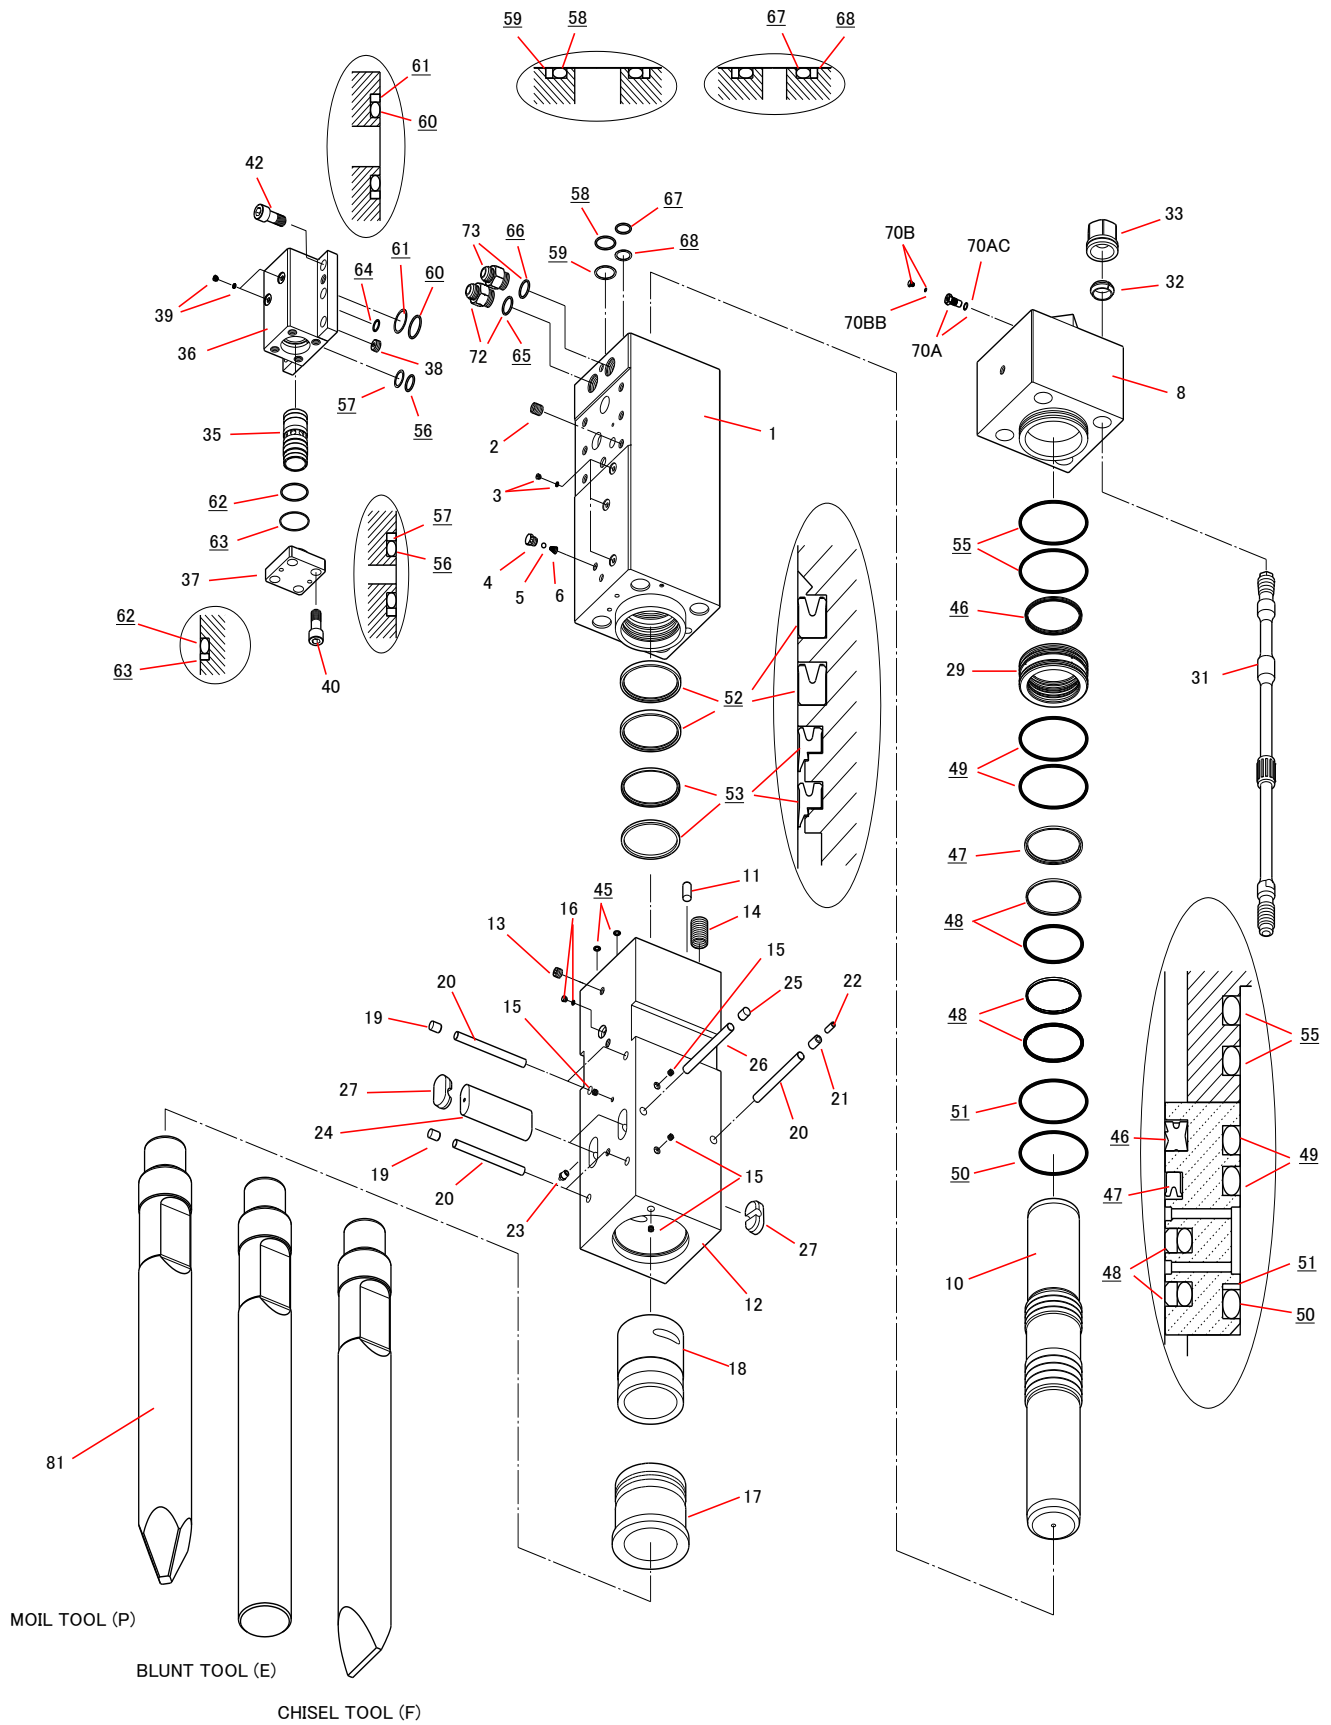

TNB-27K

Parts

2017.11.07

No.2

Sym	Part Code	Description	Q'ty	Ser.No.	Int	Remarks	Kit
	41562801D	CYLINDER CP	1	10039~	▲		
	41562801C	CYLINDER CP	1	10001~10038			
1	415628011	CYLINDER	1	10039~	▲		C
	415628010	CYLINDER	1	10001~10038			C
2	131030013	HELISERT	6	10001~			C
3	134912002	HEX SOCKET FLANGE PLUG	3	10001~			C
	41514366A	AIR CAP CP	1	10001~			C
4	415143660	AIR CAP	1	10001~			A,C
5	130505028	BALL	1	10001~			A,C
6	130806014	AIR CAP SPRING	1	10001~			A,C
8	415189030	CYLINDER COVER	1	10001~			
10	415189041	PISTON	1	10001~			
11	415618U30	LOCK PIN	1	10039~			
	41562805D	CHISEL HOLDER CP	1	10039~	▲		
	41562805C	CHISEL HOLDER CP	1	10001~10038			
12	415628051	CHISEL HOLDER	1	10039~	▲		H
	415628050	CHISEL HOLDER	1	10001~10038			H
13	134901104	PLUG	1	10001~			H
14	131048015	HELISERT	4	10001~			H
15	134901102	PLUG	4	10001~			H
16	182136006	O-RING PLUG	1	10001~			H
17	415628060	CHISEL BUSHING	1	10001~			H
18	415189140	CHISEL HOLDER BUSHING	1	10001~			H
19	136402011	PLUG	4	10001~			H
20	415189250	STOPPER PIN	5	10001~			H
21	130620030	SPRING PIN	1	10001~			H
22	130613030	SPRING PIN	1	10001~			H
23	135013002	GREASE NIPPLE	1	10001~			H
24	415189100	RETAINER PIN	2	10001~			
25	136402011	PLUG	1	10001~			
26	415189250	STOPPER PIN	1	10001~			
27	136402041	RETAINER PIN PLUG	4	10001~			
29	415628130	PACKING BUSHING	1	10001~			
31	415189160	SIDE BOLT	4	10001~			
32	136306019	SIDE BOLT RING	4	10001~			
33	134206019	SIDE BOLT NUT	4	10001~			
35	415156200	CONTROL VALVE	1	10001~			
36	415679210	CONTROL VALVE BOX	1	10001~			
37	415156221	CONTROL VALVE CAP	1	10001~			
38	415156230	CHOKE PLUG	1	10001~			
39	134912002	HEX SOCKET FLANGE PLUG	2	10001~			
40	131730260	HEX SOCKET HEAD CAP SCREW	4	10025~	▲		
	131506022	HEX BOLT	4	10001~10024			
41	131313130	WASHER	0	10025~			
	131313130	WASHER	4	10001~10024			
42	131730290	HEX SOCKET HEAD CAP SCREW	6	10025~	▲		
	131506023	HEX BOLT	6	10001~10024			
43	131313130	WASHER	0	10025~			
	131313130	WASHER	6	10001~10024			